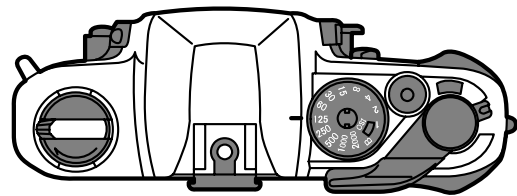

Nikon FM10

スペック	
シャッター	1/2000~1秒・B (機械シャッター)
X接点	1/125秒
測光方式	中央部重点測光
撮影モード	マニュアル
サイズ	139.0×86.0×53.0mm
重量	420g
発売年	1995年
新品価格	37,000
中古相場	20,000前後
備考	プレビューボタンあり。 多重露出可能。 ファインダー視野率92% ファインダー倍率0.84倍

FMの名を語ってはいるが、ほとんど別物のカメラだ。これはコシナのカメラがベースらしい。マニュアルカメラを使うユーザーがあまり好まないようなプラスチックのボディ。唯一、グリップ部の赤いラインがF3の面影を出している。虎の威を借る狐といったところか。

確かに値段は安い。カメラ業界は厳しく、ニコンでもユーザーのニーズには敏感にならざるを得ない。なりふり構ってられないのだろう。このカメラは誰もが言うように、本当にニコンらしさが無い。そういう意味では、ニコンに憧れを持っている人間にとっては、全く魅力を感じないカメラだろう。

とにかく安く、マニュアル露出が使い、友人が持っているニコンのレンズも借りて使えるカメラ。写真学校に行くそんな学生には、これを薦めよう。実際我輩は、このカメラを写真の専門学校に行こうとする者に推薦したことがある。写真が分かってきた頃、今度は一生付き合えるカメラを自分で探すことだろう。