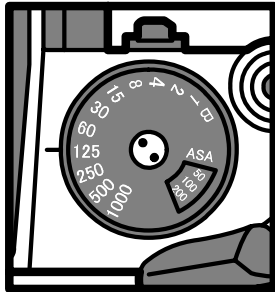

Nikon FM

スペック	
シャッター	1/1000～1秒・B（機械シャッター）
X接点	1/125秒
測光方式	中央部重点測光
撮影モード	マニュアル
サイズ	142×89.5×60.5mm
重量	590g
発売年	1977年
新品価格	- 絶版 -
中古相場	25,000前後
備考	モータードライブ装着可。 露出計は3点LED表示。 ファインダー視野率93% ファインダー倍率0.86倍

FMは、普及機のニコマートの末裔として登場した。今となってはあまり個性を感じない。露出表示がLEDであるため、故障は少ないと思う。もし、FM2よりも安く手に入るようだったら、このFMを購入する価値はあるかも知れない。ただし、タマ数も少なくなっているようで、逆にFM2と同じくらいの値段で並んでいたら、誰しもFM2を選ぶことだろう。