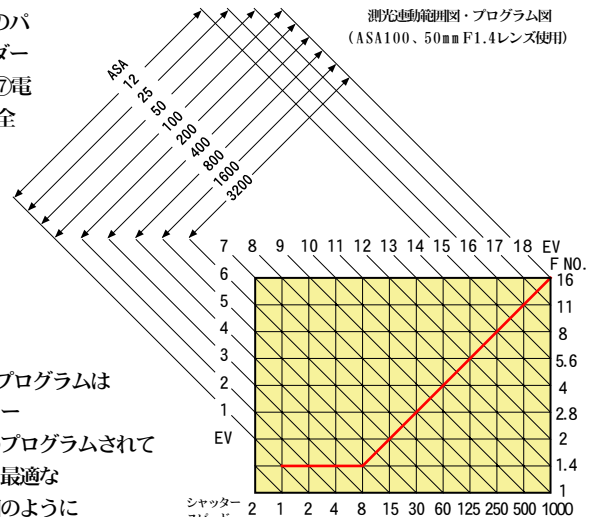

ファインダー(標準タイプ)とデジタル表示(全表示を示したものです)

絞り表示
シャッター優先AEの場合、適正絞り値点灯表示

撮影情報はリアル、ダイレクトになった。鮮明なデジタル表示。撮影情報はファインダー視野外右側にまとめて配置。必要な情報のみを、鮮やかに表示するデジタル表示式を採用。プログラムAEモード時、Pマークと絞り値を表示。シャッタースピードが1/30秒以下になるときは開放F値、または16が点滅します。シャッタースピード優先AE時は、マイコンが演算した絞り値を表示。AE連動範囲外となるときは絞り値がフラッシング、警告。188Aを併用してのストロボAE撮影時はリリース後Lマークが2秒間点滅、調光確認を知らせます。さらに、表示は被写体の明るさによって4段階に輝度変化。