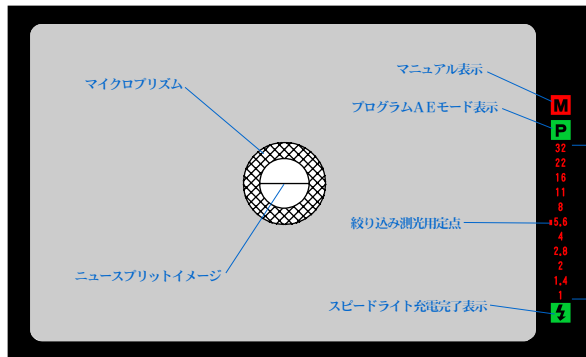

セレクターダイヤルは、設定シャッタースピード

レンズ絞りリングはAマーク

1眼レフは、プログラムAEの時代へと向かう。

キヤノンAE-1プログラムは、ISOLATED PLのLSIを使用したマイコンを搭載。軽くコンパクトなボディに、瞬間の光と影に対応するプログラムAEと、動きに強いシャッタースピード優先AEを実現しました。シャッターチャンスも、さらに拡大します。

①プログラムAE。②シャッタースピード優先AE。③モータードライブMA、新開発のパワーウィンダーA2使用可能。④ファインダー情報は明確なデジタル表示。⑤ファインダーで調光確認(スピードライト188A使用時)。⑥フォーカシングスクリーン交換可能。⑦電子音で知らせるセルフタイマー、バッテリーチェック。⑧50種類のNew FDレンズを完全駆動。キヤノンAE-1プログラムは、新たなフォトワールドをつくります。

プログラムAEが予期せぬチャンスをも、確実に捉える。一眼レフをさらに使いやすいものとするために、AE-1プログラムはプログラムAEモードを組み込みました。操作はセレクターダイヤルをPROGRAMにセットするだけ。あらかじめプログラムされているシャッタースピードと絞りの組み合わせのなかから、最適な組み合わせを選び出し、適正露出します。連動範囲は右図のようにEV1(F1.4、1秒)からEV18(F16、1/1000秒・ASA100)まで。報道写真から、一眼レフが初めてという方まで安心して使えるモードです。

ファインダー(標準タイプ)とデジタル表示(全表示を示したものです)

絞り表示
シャッター優先AEの場合、適正絞り値点灯表示

撮影情報はリアル、ダイレクトになった。鮮明なデジタル表示。撮影情報はファインダー視野外右側にまとめて配置。必要な情報のみを、鮮やかに表示するデジタル表示式を採用。プログラムAEモード時、Pマークと絞り値を表示。シャッタースピードが1/30秒以下になるときは開放F値、または16が点滅します。シャッタースピード優先AE時は、マイコンが演算した絞り値を表示。AE連動範囲外となるときは絞り値がフラッシング、警告。188Aを併用してのストロボAE撮影時はリリース後Lマークが2秒間点滅、調光確認を知らせます。さらに、表示は被写体の明るさによって4段階に輝度変化。

ニュースプリット部分立体図

鮮明、クリアなファインダー。世界初、ニュースプリット距離計。ニュースプリットは、大口径レンズ使用時に、プリズム角の強い部分でピント合わせをし、逆にレンズを絞り込んだり、F値の暗いレンズ使用時は、角度のゆるい部分で測距する新方式を採用。あらゆる撮影条件下で、かげりのない測距性能と、鮮明なファインダー像を実現しました。しかも独自の明るく鮮明な視野を確保しています。また、広範な撮影に対応するためにフォーカシングスクリーンを交換可能としました。標準のニュースプリットマイクロタイプを含め、全8種類。専用工具によって簡単に、高精度を保って交換できます。